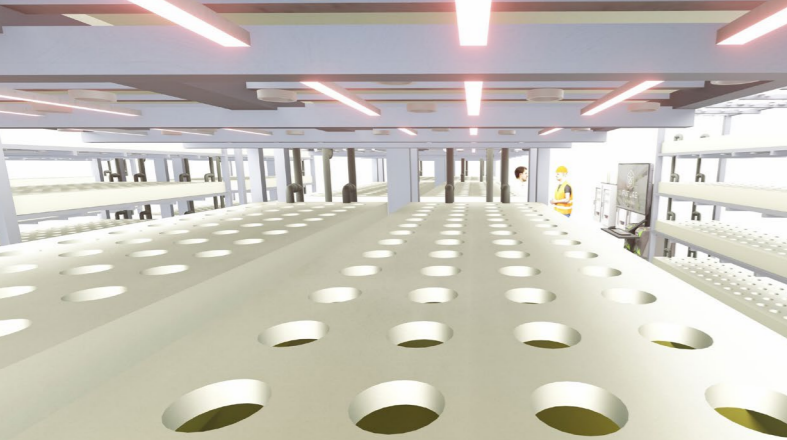

**GREENVILLAGE
FUTURE FARMING**