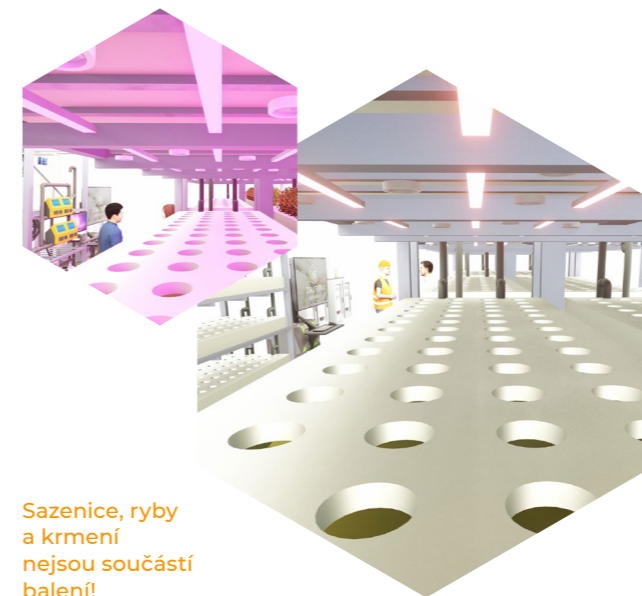

Sazenice, ryby
a krmení
nejsou součástí
balení!

PŘEDNOSTI, PŘÍNOSY A KLÍČOVÉ VLASTNOSTI

GREENVILLAGE je systém, který umožňuje efektivní pěstování rostlin, zejména rostlin ve sklenících nebo indoor pěstování. Jeho přednosti závisí na konkrétním použití a potřebách pěstitelů, ale některé obecné výhody zahrnují:

Maximální využití prostoru:

GREENVILLAGE umožňuje pěstovat rostliny ve více vrstvách, což znamená, že lze využít vertikální prostor efektivněji. To je zvláště užitečné v omezených prostorech, jako jsou skleníky nebo indoor pěstování.

Kontrolované prostředí:

s GREENVILLAGE lze snáze řídit a monitorovat prostředí pro pěstování rostlin, včetně teploty, vlhkosti, osvětlení a ventilace. To umožňuje optimální růst a výnos rostlin.

Snadná manipulace:

na rostliny v GREENVILLAGE lze snadno dosáhnout a manipulovat s nimi, což usnadňuje péči o ně, sklizeň a další údržbu.

Škálovatelnost:

GREENVILLAGE je modulární, což znamená, že ho lze snadno rozšiřovat nebo upravovat podle potřeb pěstitele. To umožňuje flexibilitu v různých pěstitelských projektech.

Kvalitní růst rostlin:

díky preciznímu řízení podmínek a osvětlení lze dosáhnout lepšího a konzistentnějšího růstu rostlin, což může vést k vyššímu výnosu a kvalitě plodin.

Energetická účinnost:

moderní GREENVILLAGE často využívají energeticky úsporné osvětlení a technologie pro optimalizaci spotřeby energie, což pomáhá snižovat náklady na provoz.

Ochrana před škůdci a nemocemi:

díky kontrolovanému prostředí lze lépe chránit rostliny před škůdci a nemocemi.

Celoroční pěstování:

GREENVILLAGE umožňuje pěstovat rostliny po celý rok, bez ohledu na sezónu nebo klimatické podmínky venku.

Optimální využití zdrojů:

díky lepšímu řízení zavlažování a hnojení (v hydroponii) lze optimalizovat využití vody a živin, což je ekonomicky a ekologicky přínosné.

Snadný monitoring:

systém umožňuje pěstitelům snadno sledovat a zaznamenávat data o růstu rostlin, což pomáhá při optimalizaci procesu pěstování.

Je třeba poznamenat, že přednosti GREENVILLAGE se mohou lišit v závislosti na konkrétním designu a použití systému.