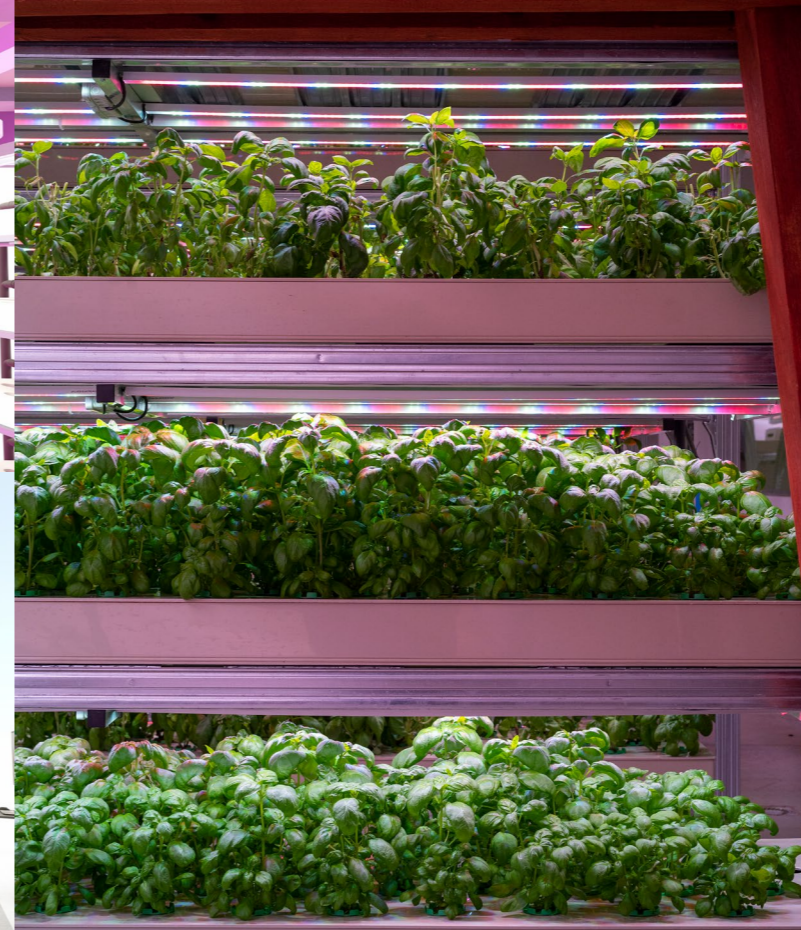

**GREENVILLAGE
FUTURE FARMING**