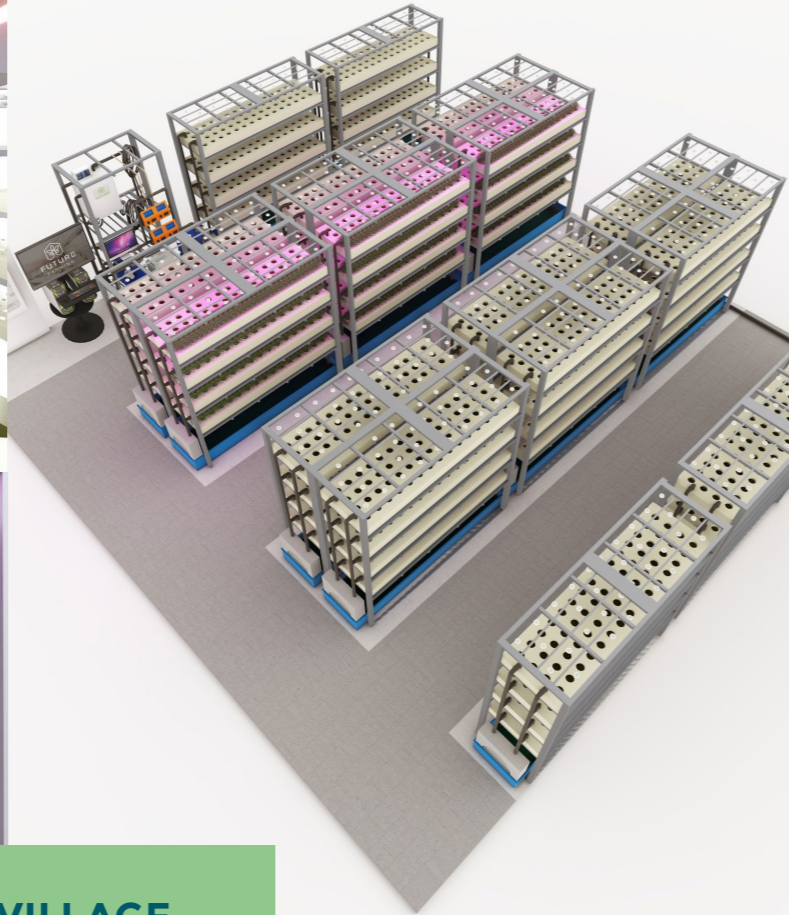

**GREENVILLAGE
FUTURE FARMING**