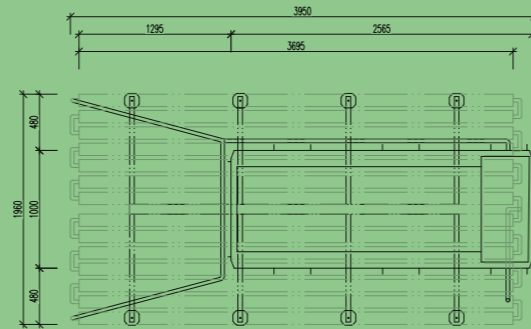

BASICFARM

ZÁKLADNÍ POPIS

NÁZEV PRODUKTU

BASICFARM 1.0

rodinný aquaponický systém

ROZMĚRY (vč. tolerančních limitů)

400 x 200 x 200 (š x h x v)

MATERIÁL

plast, kov

FUNKCE PRODUKTU

aquaponický pěstební systém

PRODEJNÍ TRH

celosvětově

Domácí aquaponický systém BASICFARM je určený pro sezónní produkci od jara do podzimu (příp. celoročně v temperovaném skleníku) a je vhodný pro:

- rodiny a komunity
  (společenství zahrádkářů, ekologičtí nadšenci)
- městské domácnosti
- zahradnictví a hobby markety
- vzdělávací instituce a výzkumné ústavy
  (ZŠ, SŠ, univerzity)
- developeři RD, investoři a další