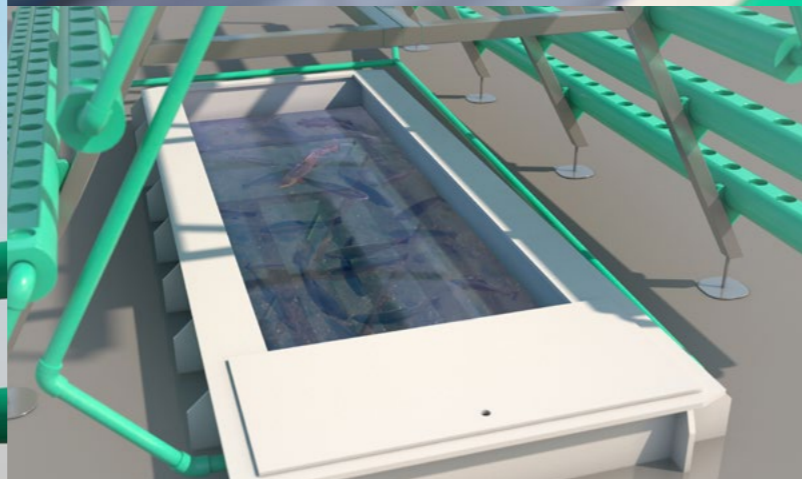

BASICFARM
KOMPONENTY